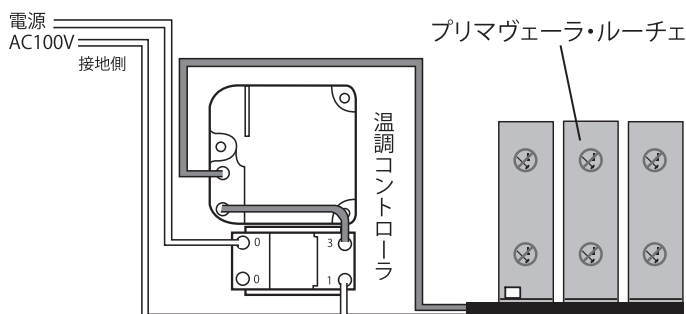

専用回路不要。100V 電源からの渡り配線で手間いらず!

取扱販売店