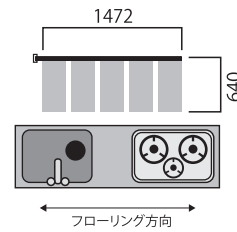

温調コントローラ
(100V専用)

突入電流(100V):1.70A 消費電力(50℃時):79W

セット名	水まわりセット②
サイズ	640mm×866mm
枚数	3枚

当社希望小売価格:51,000円(税込:56,100円)

特別価格: **45,900円**(税込:50,490円)

セット名	水まわりセット③
サイズ	640mm×1472mm
枚数	5枚

当社希望小売価格:75,000円(税込:82,500円)

特別価格: **67,500円**(税込:74,250円)

温調コントローラ
(100V専用)

突入電流(100V):2.84A 消費電力(50℃時):131W

温調コントローラ
(100V専用)

突入電流(100V):3.96A 消費電力(50℃時):183W

セット名	水まわりセット⑤
サイズ	640mm×2078mm
枚数	7枚

当社希望小売価格:99,000円(税込:108,900円)

特別価格: **89,100円**(税込:98,010円)

セット名	水まわりセット⑥
サイズ	900mm×866mm
枚数	3枚

当社希望小売価格:60,000円(税込:66,000円)

特別価格: **54,000円**(税込:59,400円)

温調コントローラ
(100V専用)

突入電流(100V):2.44A 消費電力(50℃時):113W

温調コントローラ
(100V専用)

突入電流(100V):3.30A 消費電力(50℃時):153W

セット名	水まわりセット⑦
サイズ	1790mm×563mm
枚数	2枚