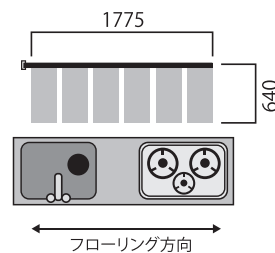

+

突入電流(100V):3.40A 消費電力(50℃時):157W