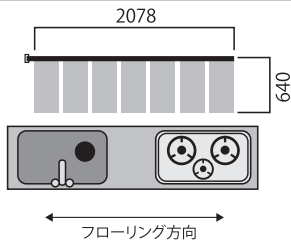

温調コントローラ
(100V専用)

突入電流(100V):1.70A 消費電力(50℃時):79W

セット名	水まわりセット②
サイズ	640mm×866mm
枚数	3枚

当社希望小売価格:51,000円(税込:56,100円)

特別価格: **45,900円**(税込:50,490円)

セット名	水まわりセット③
サイズ	640mm×1472mm
枚数	5枚

当社希望小売価格:75,000円(税込:82,500円)

特別価格: **67,500円**(税込:74,250円)

温調コントローラ
(100V専用)

突入電流(100V):2.84A 消費電力(50℃時):131W

温調コントローラ
(100V専用)

突入電流(100V):3.96A 消費電力(50℃時):183W

セット名	水まわりセット⑤
サイズ	640mm×2078mm
枚数	7枚

当社希望小売価格:99,000円(税込:108,900円)

特別価格: **89,100円**(税込:98,010円)

セット名	水まわりセット⑥
サイズ	900mm×866mm
枚数	3枚

当社希望小売価格:60,000円(税込:66,000円)

特別価格: **54,000円**(税込:59,400円)

温調コントローラ
(100V専用)

突入電流(100V):2.44A 消費電力(50℃時):113W

温調コントローラ
(100V専用)

突入電流(100V):3.30A 消費電力(50℃時):153W

セット名	水まわりセット⑦
サイズ	1790mm×563mm
枚数	2枚