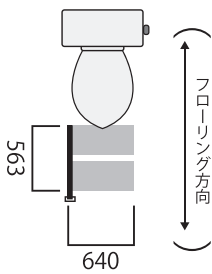

PTC電気式床暖房システム

Primavera Luce

プリマヴェーラ・ルーチェ

床暖房で快適に 水まわりリフォームセット

新登場

「簡易コントローラ」+「PTCヒーター」により実現した、
トイレやキッチンなど水まわりのリフォームに最適なセット！
100V電源使用で施工もさらに手軽になりました。

※全7通り
100V仕様のみ
工事費は別途

+

突入電流(100V):1.14A 消費電力(50℃時):52W

セット名	水まわりセット①
サイズ	640mm×563mm
枚数	2枚

当社希望小売価格:39,000円(税込:42,900円)

特別価格:**35,100円**(税込:38,610円)

セット名	水まわりセット④
サイズ	640mm×1775mm
枚数	6枚

当社希望小売価格:87,000円(税込:95,700円)

特別価格:**78,300円**(税込:86,130円)