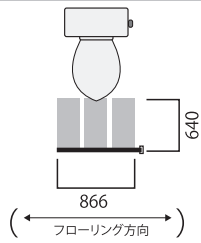

温調コントローラ
(100V専用)

突入電流(100V):1.14A 消費電力(50℃時):52W

セット名	水まわりセット①
サイズ	640mm×563mm
枚数	2枚

当社希望小売価格:39,000円(税込:42,900円)

特別価格:**35,100円**(税込:38,610円)

セット名	水まわりセット④
サイズ	640mm×1775mm
枚数	6枚

当社希望小売価格:87,000円(税込:95,700円)

温調コントローラ
(100V専用)

突入電流(100V):1.70A 消費電力(50℃時):79W

セット名	水まわりセット②
サイズ	640mm×866mm
枚数	3枚

当社希望小売価格:51,000円(税込:56,100円)

特別価格: **45,900円**(税込:50,490円)

セット名	水まわりセット③
サイズ	640mm×1472mm
枚数	5枚

当社希望小売価格:75,000円(税込:82,500円)