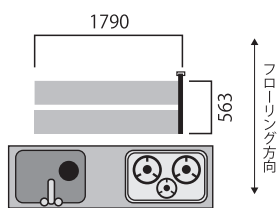

特別価格: **67,500円**(税込:74,250円)

温調コントローラ
(100V専用)

突入電流(100V):2.84A 消費電力(50℃時):131W

温調コントローラ
(100V専用)

突入電流(100V):3.96A 消費電力(50℃時):183W

セット名	水まわりセット⑤
サイズ	640mm×2078mm
枚数	7枚

当社希望小売価格:99,000円(税込:108,900円)

特別価格: **89,100円**(税込:98,010円)

セット名	水まわりセット⑥
サイズ	900mm×866mm
枚数	3枚

当社希望小売価格:60,000円(税込:66,000円)

特別価格: **54,000円**(税込:59,400円)

温調コントローラ
(100V専用)

突入電流(100V):2.44A 消費電力(50℃時):113W

温調コントローラ
(100V専用)

突入電流(100V):3.30A 消費電力(50℃時):153W

セット名	水まわりセット⑦
サイズ	1790mm×563mm
枚数	2枚