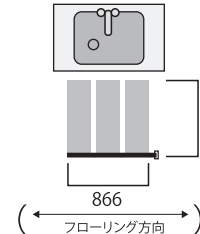

温調コントローラ
(100V専用)

突入電流(100V):1.70A 消費電力(50℃時):79W

セット名	水まわりセット②
サイズ	640mm×866mm
枚数	3枚

当社希望小売価格:51,000円(税込:56,100円)

特別価格: **45,900円**(税込:50,490円)

セット名	水まわりセット③
サイズ	640mm×1472mm
枚数	5枚

当社希望小売価格:75,000円(税込:82,500円)

特別価格: **67,500円**(税込:74,250円)

温調コントローラ
(100V専用)

突入電流(100V):2.84A 消費電力(50℃時):131W

温調コントローラ
(100V専用)

突入電流(100V):3.96A 消費電力(50℃時):183W

セット名	水まわりセット⑤
サイズ	640mm×2078mm
枚数	7枚

当社希望小売価格:99,000円(税込:108,900円)

特別価格: **89,100円**(税込:98,010円)

セット名	水まわりセット⑥
サイズ	900mm×866mm
枚数	3枚

当社希望小売価格:60,000円(税込:66,000円)

特別価格: **54,000円**(税込:59,400円)

温調コントローラ
(100V専用)

突入電流(100V):2.44A 消費電力(50℃時):113W

温調コントローラ
(100V専用)

突入電流(100V):3.30A 消費電力(50℃時):153W

セット名	水まわりセット⑦
サイズ	1790mm×563mm
枚数	2枚