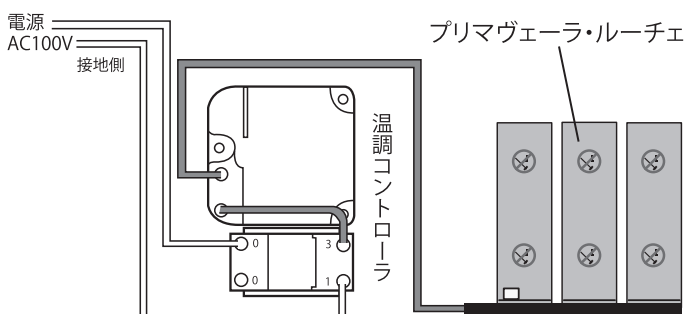

突入電流(100V):2.44A 消費電力(50℃時):113W

温調コントローラ
(100V専用)

突入電流(100V):3.30A 消費電力(50℃時):153W

セット名	水まわりセット⑦
サイズ	1790mm×563mm
枚数	2枚

当社希望小売価格:67,900円(税込:74,690円)

特別価格: **61,200円**(税込:67,320円)

専用回路不要。100V 電源からの渡り配線で手間いらず!