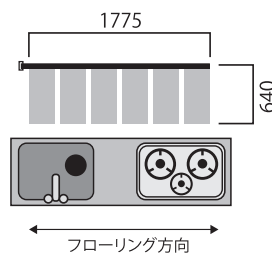

+

突入電流(100V):3.40A 消費電力(50℃時):157W