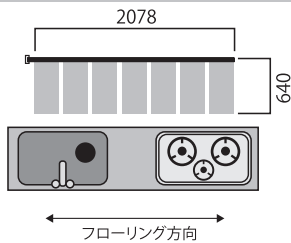

東京支店: 〒105-0001 東京都港区虎ノ門1-3-1 東京虎ノ門グローパルススクエア5F 525号室
TEL 03-6772-8550 FAX 03-6880-4318
E-mail sales@irsystem.co.jp

温調コントローラ
(100V専用)

突入電流(100V):1.70A 消費電力(50℃時):79W

セット名	水まわりセット②
サイズ	640mm×866mm
枚数	3枚

当社希望小売価格:59,700円(税込:65,670円)

特別価格: **53,800円**(税込:59,180円)

セット名	水まわりセット③
サイズ	640mm×1472mm
枚数	5枚

当社希望小売価格:88,500円(税込:97,350円)

特別価格: **79,700円**(税込:87,670円)

温調コントローラ
(100V専用)

突入電流(100V):2.84A 消費電力(50℃時):131W

温調コントローラ
(100V専用)

突入電流(100V):3.96A 消費電力(50℃時):183W

セット名	水まわりセット⑤
サイズ	640mm×2078mm
枚数	7枚

当社希望小売価格:117,300円(税込:129,030円)

特別価格: **105,600円**(税込:116,160円)

セット名	水まわりセット⑥
サイズ	900mm×866mm
枚数	3枚

当社希望小売価格:70,500円(税込:77,550円)

特別価格: **63,500円**(税込:69,850円)

温調コントローラ
(100V専用)