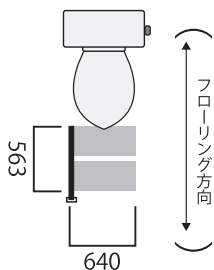

+

温調コントローラ
(100V専用)

突入電流(100V):1.14A 消費電力(50℃時):52W

セット名	水まわりセット①
サイズ	640mm×563mm
枚数	2枚

当社希望小売価格:45,300円(税込:49,830円)

特別価格: **40,800円**(税込:44,880円)

セット名	水まわりセット④
サイズ	640mm×1775mm
枚数	6枚

当社希望小売価格:102,900円(税込:113,190円)