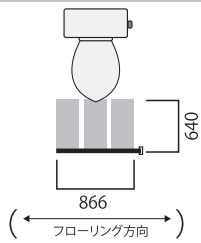

突入電流(100V):1.70A 消費電力(50℃時):79W

セット名	水まわりセット②
サイズ	640mm×866mm
枚数	3枚

当社希望小売価格:59,700円(税込:65,670円)

特別価格: **53,800円**(税込:59,180円)

セット名	水まわりセット③
サイズ	640mm×1472mm
枚数	5枚

当社希望小売価格:88,500円(税込:97,350円)

特別価格: **79,700円**(税込:87,670円)