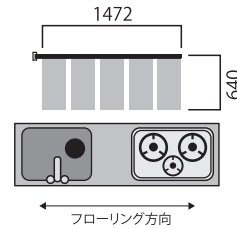

東京支店: 〒105-0001 東京都港区虎ノ門1-3-1 東京虎ノ門グローパルススクエア5F 525号室
TEL 03-6772-8550 FAX 03-6880-4318
E-mail sales@irsystem.co.jp

温調コントローラ
(100V専用)

突入電流(100V):1.70A 消費電力(50℃時):79W

セット名	水まわりセット②
サイズ	640mm×866mm
枚数	3枚

当社希望小売価格:59,700円(税込:65,670円)

特別価格: **53,800円**(税込:59,180円)

セット名	水まわりセット③
サイズ	640mm×1472mm
枚数	5枚

当社希望小売価格:88,500円(税込:97,350円)

特別価格: **79,700円**(税込:87,670円)

温調コントローラ
(100V専用)

突入電流(100V):2.84A 消費電力(50℃時):131W

温調コントローラ
(100V専用)

突入電流(100V):3.96A 消費電力(50℃時):183W