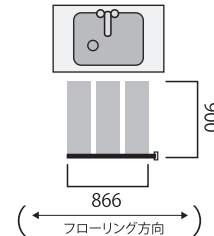

特別価格: **53,800円**(税込:59,180円)

セット名	水まわりセット③
サイズ	640mm×1472mm
枚数	5枚

当社希望小売価格:88,500円(税込:97,350円)

特別価格: **79,700円**(税込:87,670円)

温調コントローラ
(100V専用)

突入電流(100V):2.84A 消費電力(50℃時):131W

温調コントローラ
(100V専用)

突入電流(100V):3.96A 消費電力(50℃時):183W

セット名	水まわりセット⑤
サイズ	640mm×2078mm
枚数	7枚

当社希望小売価格:117,300円(税込:129,030円)

特別価格: **105,600円**(税込:116,160円)

セット名	水まわりセット⑥
サイズ	900mm×866mm
枚数	3枚

当社希望小売価格:70,500円(税込:77,550円)

特別価格: **63,500円**(税込:69,850円)

温調コントローラ
(100V専用)

突入電流(100V):2.44A 消費電力(50℃時):113W

温調コントローラ
(100V専用)

突入電流(100V):3.30A 消費電力(50℃時):153W

セット名	水まわりセット⑦
サイズ	1790mm×563mm
枚数	2枚

当社希望小売価格:67,900円(税込:74,690円)

特別価格: **61,200円**(税込:67,320円)

専用回路不要。100V 電源からの渡り配線で手間いらず!