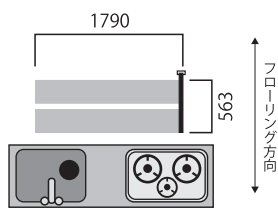

特別価格: **53,800円**(税込:59,180円)

セット名	水まわりセット③
サイズ	640mm×1472mm
枚数	5枚

当社希望小売価格:88,500円(税込:97,350円)

特別価格: **79,700円**(税込:87,670円)

温調コントローラ
(100V専用)

突入電流(100V):2.84A 消費電力(50℃時):131W

温調コントローラ
(100V専用)

突入電流(100V):3.96A 消費電力(50℃時):183W

セット名	水まわりセット⑤
サイズ	640mm×2078mm
枚数	7枚

当社希望小売価格:117,300円(税込:129,030円)

特別価格: **105,600円**(税込:116,160円)

セット名	水まわりセット⑥
サイズ	900mm×866mm
枚数	3枚

当社希望小売価格:70,500円(税込:77,550円)

特別価格: **63,500円**(税込:69,850円)

温調コントローラ
(100V専用)

突入電流(100V):2.44A 消費電力(50℃時):113W

温調コントローラ
(100V専用)

突入電流(100V):3.30A 消費電力(50℃時):153W

セット名	水まわりセット⑦
サイズ	1790mm×563mm
枚数	2枚

当社希望小売価格:67,900円(税込:74,690円)

特別価格: **61,200円**(税込:67,320円)

専用回路不要。100V 電源からの渡り配線で手間いらず!