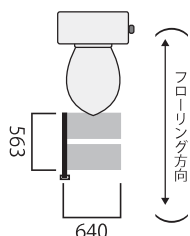

100V仕様のみ  
工事費は別途

Restroom

+

温調コントローラ  
(100V専用)

突入電流(100V):1.14A 消費電力(50℃時):52W

セット名	水まわりセット①
サイズ	640mm×563mm
枚数	2枚

当社希望小売価格:39,000円(税込:42,900円)

特別価格: **35,100円** (税込:38,610円)

セット名	水まわりセット④
サイズ	640mm×1775mm
枚数	6枚

当社希望小売価格:87,000円(税込:95,700円)

特別価格: **78,300円** (税込:86,130円)

+

温調コントローラ  
(100V専用)

突入電流(100V):3.40A 消費電力(50℃時):157W

Kitchen

株式会社 アルシステム  
<https://www.irsystem.co.jp>