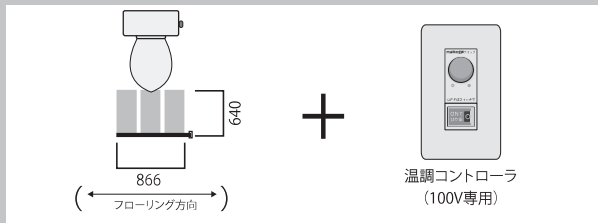

突入電流 (100V) : 1.70A 消費電力 (50°C時) : 79W

セット名	水まわりセット②
サイズ	640mm×866mm
枚数	3枚

当社希望小売価格: 51,000円 (税込: 56,100円)

特別価格: **45,900円** (税込: 50,490円)

セット名	水まわりセット③
サイズ	640mm×1472mm
枚数	5枚

当社希望小売価格: 75,000円 (税込: 82,500円)

特別価格: **67,500円** (税込: 74,250円)