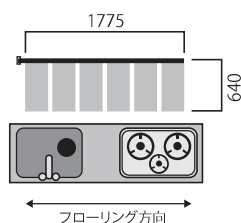

100V仕様のみ  
工事費は別途

Restroom

+

温調コントローラ  
(100V専用)

突入電流(100V):1.14A 消費電力(50℃時):52W

セット名	水まわりセット①
サイズ	640mm×563mm
枚数	2枚

当社希望小売価格:39,000円(税込:42,900円)

特別価格: **35,100円** (税込:38,610円)

セット名	水まわりセット④
サイズ	640mm×1775mm
枚数	6枚

当社希望小売価格:87,000円(税込:95,700円)

特別価格: **78,300円** (税込:86,130円)

+

温調コントローラ  
(100V専用)

突入電流(100V):3.40A 消費電力(50℃時):157W

Kitchen

株式会社 アルシステム  
<https://www.irsystem.co.jp>