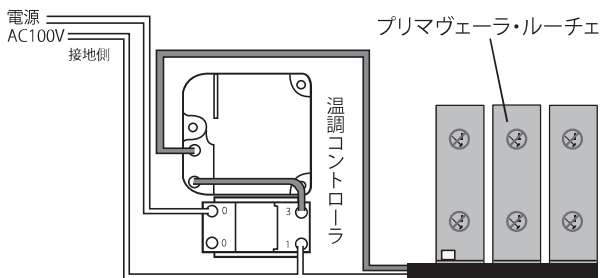

突入電流 (100V) : 3.96A 消費電力 (50°C時) : 183W

セット名	水まわりセット⑤
サイズ	640mm×2078mm
枚数	7枚

当社希望小売価格: 99,000円 (税込: 108,900円)

特別価格: **89,100円** (税込: 98,010円)

セット名	水まわりセット⑥
サイズ	900mm×866mm
枚数	3枚

当社希望小売価格: 60,000円 (税込: 66,000円)

特別価格: **54,000円** (税込: 59,400円)

突入電流 (100V) : 2.44A 消費電力 (50°C時) : 113W

突入電流 (100V) : 3.30A 消費電力 (50°C時) : 153W

セット名	水まわりセット⑦
サイズ	1790mm×563mm
枚数	2枚

当社希望小売価格: 57,800円 (税込: 63,580円)

特別価格: **52,020円** (税込: 57,222円)