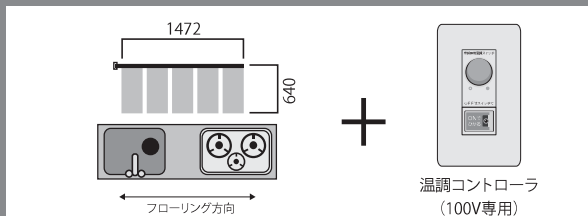

セット名	水まわりセット②
サイズ	640mm×866mm
枚数	3枚

当社希望小売価格: 51,000円 (税込: 56,100円)

特別価格: **45,900円** (税込: 50,490円)

セット名	水まわりセット③
サイズ	640mm×1472mm
枚数	5枚

当社希望小売価格: 75,000円 (税込: 82,500円)

特別価格: **67,500円** (税込: 74,250円)

突入電流 (100V) : 2.84A 消費電力 (50°C時) : 131W

突入電流 (100V) : 3.96A 消費電力 (50°C時) : 183W

セット名	水まわりセット⑤
サイズ	640mm×2078mm
枚数	7枚

当社希望小売価格: 99,000円 (税込: 108,900円)

特別価格: **89,100円** (税込: 98,010円)

セット名	水まわりセット⑥
サイズ	900mm×866mm
枚数	3枚

当社希望小売価格: 60,000円 (税込: 66,000円)