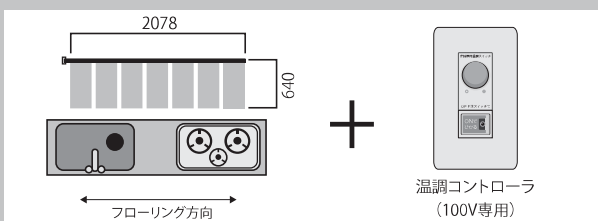

セット名	水まわりセット②
サイズ	640mm×866mm
枚数	3枚

当社希望小売価格: 51,000円 (税込: 56,100円)

特別価格: **45,900円** (税込: 50,490円)

セット名	水まわりセット③
サイズ	640mm×1472mm
枚数	5枚

当社希望小売価格: 75,000円 (税込: 82,500円)

特別価格: **67,500円** (税込: 74,250円)

突入電流 (100V) : 2.84A 消費電力 (50°C時) : 131W

突入電流 (100V) : 3.96A 消費電力 (50°C時) : 183W

セット名	水まわりセット⑤
サイズ	640mm×2078mm
枚数	7枚

当社希望小売価格: 99,000円 (税込: 108,900円)

特別価格: **89,100円** (税込: 98,010円)

セット名	水まわりセット⑥
サイズ	900mm×866mm
枚数	3枚

当社希望小売価格: 60,000円 (税込: 66,000円)