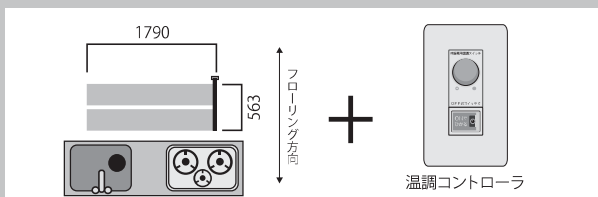

突入電流 (100V) : 3.96A 消費電力 (50°C時) : 183W

セット名	水まわりセット⑤
サイズ	640mm×2078mm
枚数	7枚

当社希望小売価格: 99,000円 (税込: 108,900円)

特別価格: **89,100円** (税込: 98,010円)

セット名	水まわりセット⑥
サイズ	900mm×866mm
枚数	3枚

当社希望小売価格: 60,000円 (税込: 66,000円)

特別価格: **54,000円** (税込: 59,400円)

突入電流 (100V) : 2.44A 消費電力 (50°C時) : 113W

突入電流 (100V) : 3.30A 消費電力 (50°C時) : 153W

セット名	水まわりセット⑦
サイズ	1790mm×563mm
枚数	2枚

当社希望小売価格: 57,800円 (税込: 63,580円)

特別価格: **52,020円** (税込: 57,222円)