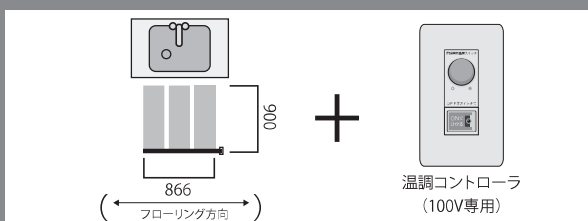

セット名	水まわりセット②
サイズ	640mm×866mm
枚数	3枚

当社希望小売価格: 51,000円 (税込: 56,100円)

特別価格: **45,900円** (税込: 50,490円)

セット名	水まわりセット③
サイズ	640mm×1472mm
枚数	5枚

当社希望小売価格: 75,000円 (税込: 82,500円)

特別価格: **67,500円** (税込: 74,250円)

突入電流 (100V) : 2.84A 消費電力 (50°C時) : 131W

突入電流 (100V) : 3.96A 消費電力 (50°C時) : 183W

セット名	水まわりセット⑤
サイズ	640mm×2078mm
枚数	7枚

当社希望小売価格: 99,000円 (税込: 108,900円)

特別価格: **89,100円** (税込: 98,010円)

セット名	水まわりセット⑥
サイズ	900mm×866mm
枚数	3枚

当社希望小売価格: 60,000円 (税込: 66,000円)

特別価格: **54,000円** (税込: 59,400円)

突入電流 (100V) : 2.44A 消費電力 (50°C時) : 113W

突入電流 (100V) : 3.30A 消費電力 (50°C時) : 153W

セット名	水まわりセット⑦
サイズ	1790mm×563mm
枚数	2枚

当社希望小売価格: 57,800円 (税込: 63,580円)

特別価格: **52,020円** (税込: 57,222円)